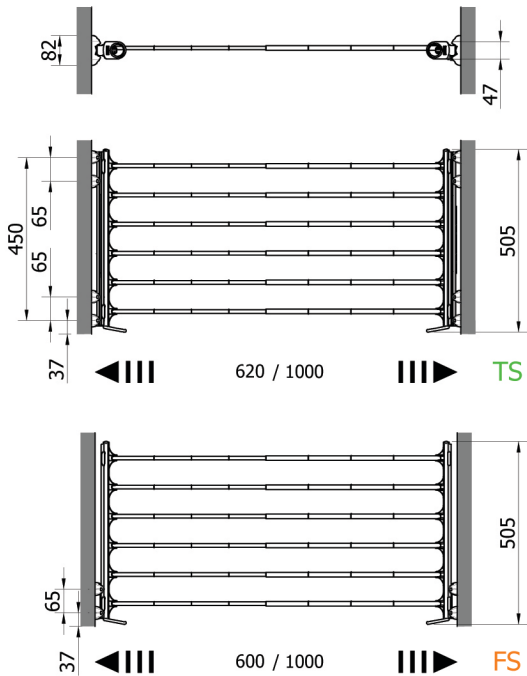

PORTAPANTALONI ESTENSIBILE ESTRAIBILE
Pull-out width adjustable trousers rack

TRASPARENTE / ALLUMINIO LUCIDO
transparent/bright aluminium

- PORPFSEXT **FS**
- PORPTSEXT **TS**

BROWN / BROWN
brown/brown

- PORPFSEXB **FS**
- PORPTSEXB **TS**