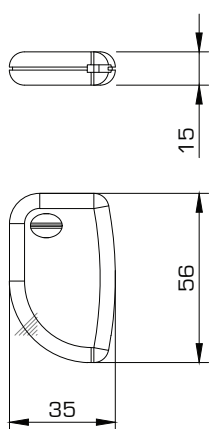

AUTOMATION MOTION-V V1 V2 V3

MIN. 20 kg
MAX 40 kg

- AUTMTNKTG** GRIGIO - grey
- AUTMTNKT4** BIANCO - white
- MTNVS0B00** BROWN - brown

TELECOMANDO
REMOTE CONTROL

TRASFORMATORE
TRANSFORMER