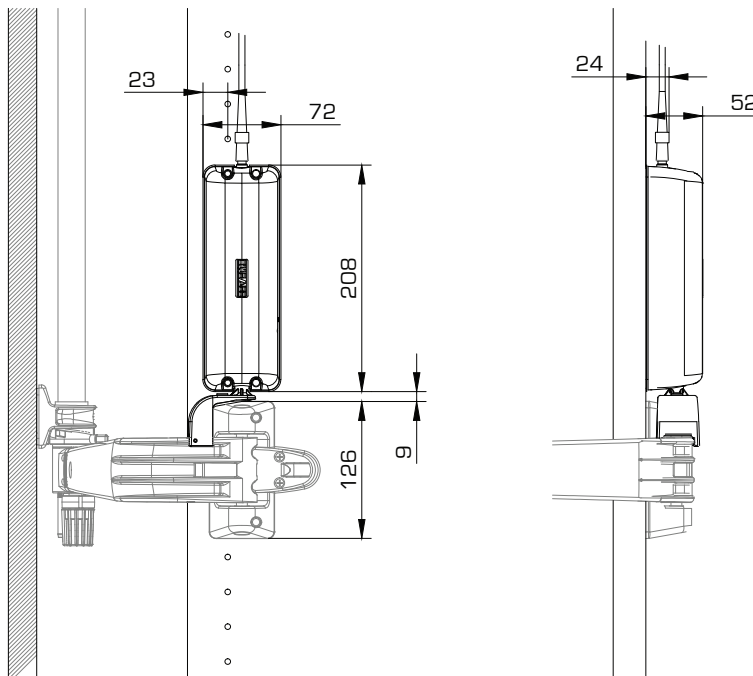

AUTOMATION MOTION-V V1 V2 V3

MIN. 20 kg
MAX 40 kg

- AUTMTNKTG** GRIGIO - grey
- AUTMTNKT4** BIANCO - white
- MTNVS0B00** BROWN - brown

TELECOMANDO
REMOTE CONTROL

TRASFORMATORE
TRANSFORMER